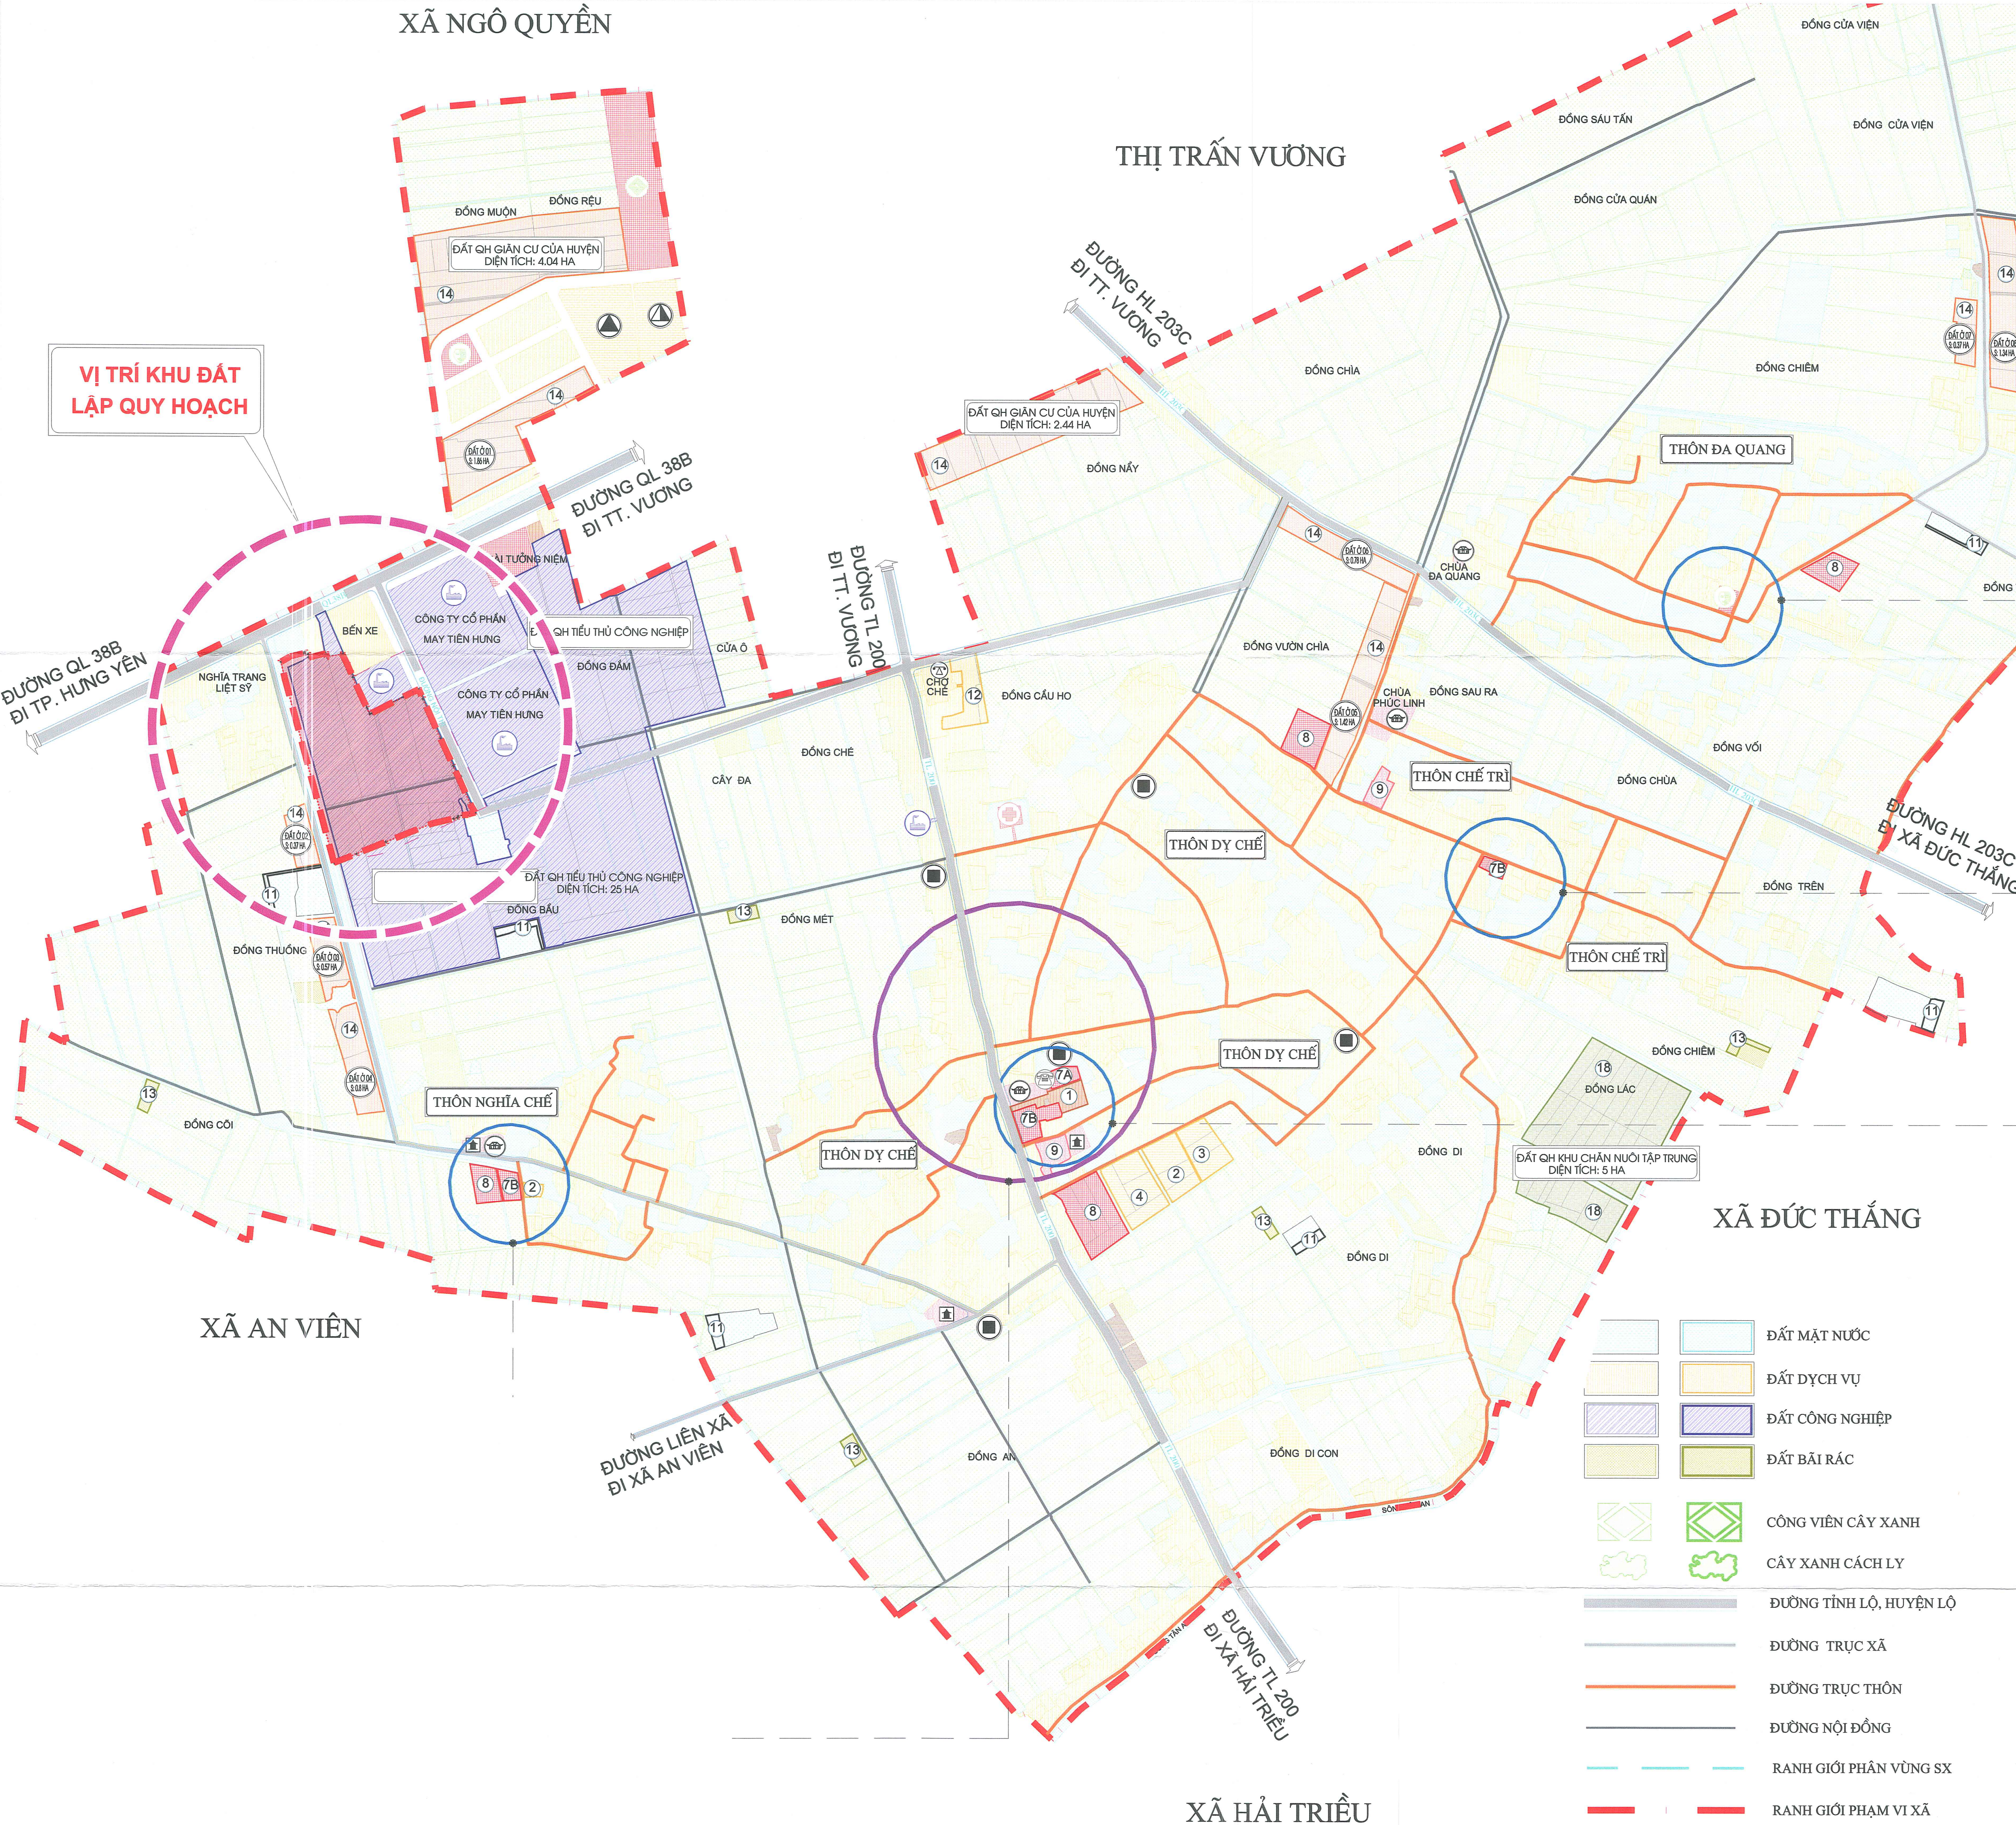

QUY HOẠCH CHI TIẾT XÂY DỰNG TỶ LỆ 1/500 KHU DÂN CƯ MỚI THÔN DỊ CHẾ, XÃ DỊ CHẾ, HUYỆN TIỀN LŨ
 ĐỊA ĐIỂM: XÃ DỊ CHẾ, HUYỆN TIỀN LŨ, TỈNH HƯNG YÊN

SƠ ĐỒ VỊ TRÍ VÀ GIỚI HẠN KHU ĐẤT

Tỉ lệ xích: 1 đơn vị = 10m

VỊ TRÍ VÀ GIỚI HẠN KHU VỰC LẬP QUY HOẠCH:

VỊ TRÍ NGHIÊN CỨU LẬP QUY HOẠCH THUỘC ĐỊA GIỚI HÀNH CHÍNH CỦA XÃ DỊ CHẾ, HUYỆN TIỀN LŨ, TỈNH HƯNG YÊN.

- PHẠM VI GIỚI HẠN CU THỂ NHƯ SAU:
- PHÍA BẮC GIÁP: KHU DÂN CƯ VÀ CÔNG TY THANH ANH
- PHÍA NAM GIÁP: ĐẤT CÁN TÁC (QH ĐƯỜNG GIAO THÔNG)
- PHÍA ĐÔNG GIÁP: ĐƯỜNG QUY HOẠCH VÀ CÔNG TY THANH ANH
- PHÍA TÂY GIÁP: MƯỜNG THỦY LỢI
- QUY MÔ ĐẤT ĐAI: KHU VỰC LẬP QUY HOẠCH XÂY DỰNG CÓ QUY MÔ KHOẢNG 56.875,5 m² (5,68 HA).

VỊ TRÍ KHU ĐẤT DỰ ÁN TRONG "QUY HOẠCH XÂY DỰNG NÔNG THÔN MỚI XÃ DỊ CHẾ, TỈ LỆ 1/5000."

VỊ TRÍ DỰ ÁN (TRÊN BẢN ĐỒ VỆ TINH)

--- RANH GIỚI LẬP QUY HOẠCH
 --- RANH GIỚI NGHIÊN CỨU QUY HOẠCH
 --- ĐIỂM ĐỊNH VỊ RANH GIỚI

ĐỊA ĐIỂM: XÃ DỊ CHẾ, HUYỆN TIỀN LŨ, TỈNH HƯNG YÊN

TÊN BẢN VẼ: **SƠ ĐỒ VỊ TRÍ VÀ GIỚI HẠN KHU ĐẤT**

BẢN VẼ: QH-00	GHÉP: 1 A0	TỶ LỆ: 1/500	NGÀY: 15/09/2021
CHỦ NHIỆM	KTS. NGUYỄN VĂN KHÁI		
CHỦ TRÌ	KTS. NGUYỄN VĂN KHÁI		
THIẾT KẾ	KTS. NGUYỄN THỊ THANH MAI		
KIỂM TRA	KTS. HOÀNG ĐIỀN TÙNG		