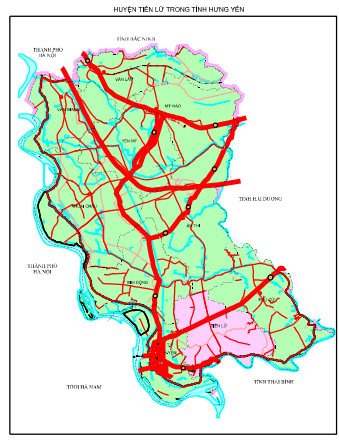

BẢN ĐỒ QUY HOẠCH SỬ DỤNG ĐẤT THỜI KỲ 2021-2030

HUYỆN TIỀN LŨ - TỈNH HƯNG YÊN

CHỈ DẪN

STT	TÊN KÍ HIỆU	Màu nền	Màu viền
01	Đất phi nông nghiệp	Đỏ	Đỏ
02	Đất nông nghiệp	Đen	Đen
03	Đất rừng phòng hộ	Xanh lá	Xanh lá
04	Đất rừng đặc dụng	Xanh lá đậm	Xanh lá đậm
05	Đất rừng sản xuất	Xanh lá nhạt	Xanh lá nhạt
06	Đất trồng cây lâu năm	Vàng	Vàng
07	Đất trồng cây hàng năm khác	Đen	Đen
08	Đất trồng lúa nước	Xanh lá nhạt	Xanh lá nhạt
09	Đất trồng lúa khô	Xanh lá nhạt	Xanh lá nhạt
10	Đất trồng cây có múi	Vàng	Vàng
11	Đất trồng cây ăn quả khác	Vàng	Vàng
12	Đất trồng rau màu	Đen	Đen
13	Đất trồng cây dược liệu	Vàng	Vàng
14	Đất trồng cây công nghiệp	Vàng	Vàng
15	Đất trồng cây thực phẩm	Vàng	Vàng
16	Đất trồng cây cảnh	Vàng	Vàng
17	Đất trồng cây khác	Vàng	Vàng
18	Đất trồng cây khác	Vàng	Vàng
19	Đất trồng cây khác	Vàng	Vàng
20	Đất trồng cây khác	Vàng	Vàng
21	Đất trồng cây khác	Vàng	Vàng
22	Đất trồng cây khác	Vàng	Vàng
23	Đất trồng cây khác	Vàng	Vàng
24	Đất trồng cây khác	Vàng	Vàng
25	Đất trồng cây khác	Vàng	Vàng
26	Đất trồng cây khác	Vàng	Vàng
27	Đất trồng cây khác	Vàng	Vàng
28	Đất trồng cây khác	Vàng	Vàng
29	Đất trồng cây khác	Vàng	Vàng
30	Đất trồng cây khác	Vàng	Vàng

NGƯỜI TÀI LIỆU: [Tên người tài liệu]

TỶ LỆ 1 : 10000

ĐƠN VỊ XÂY DỰNG: [Đơn vị xây dựng]