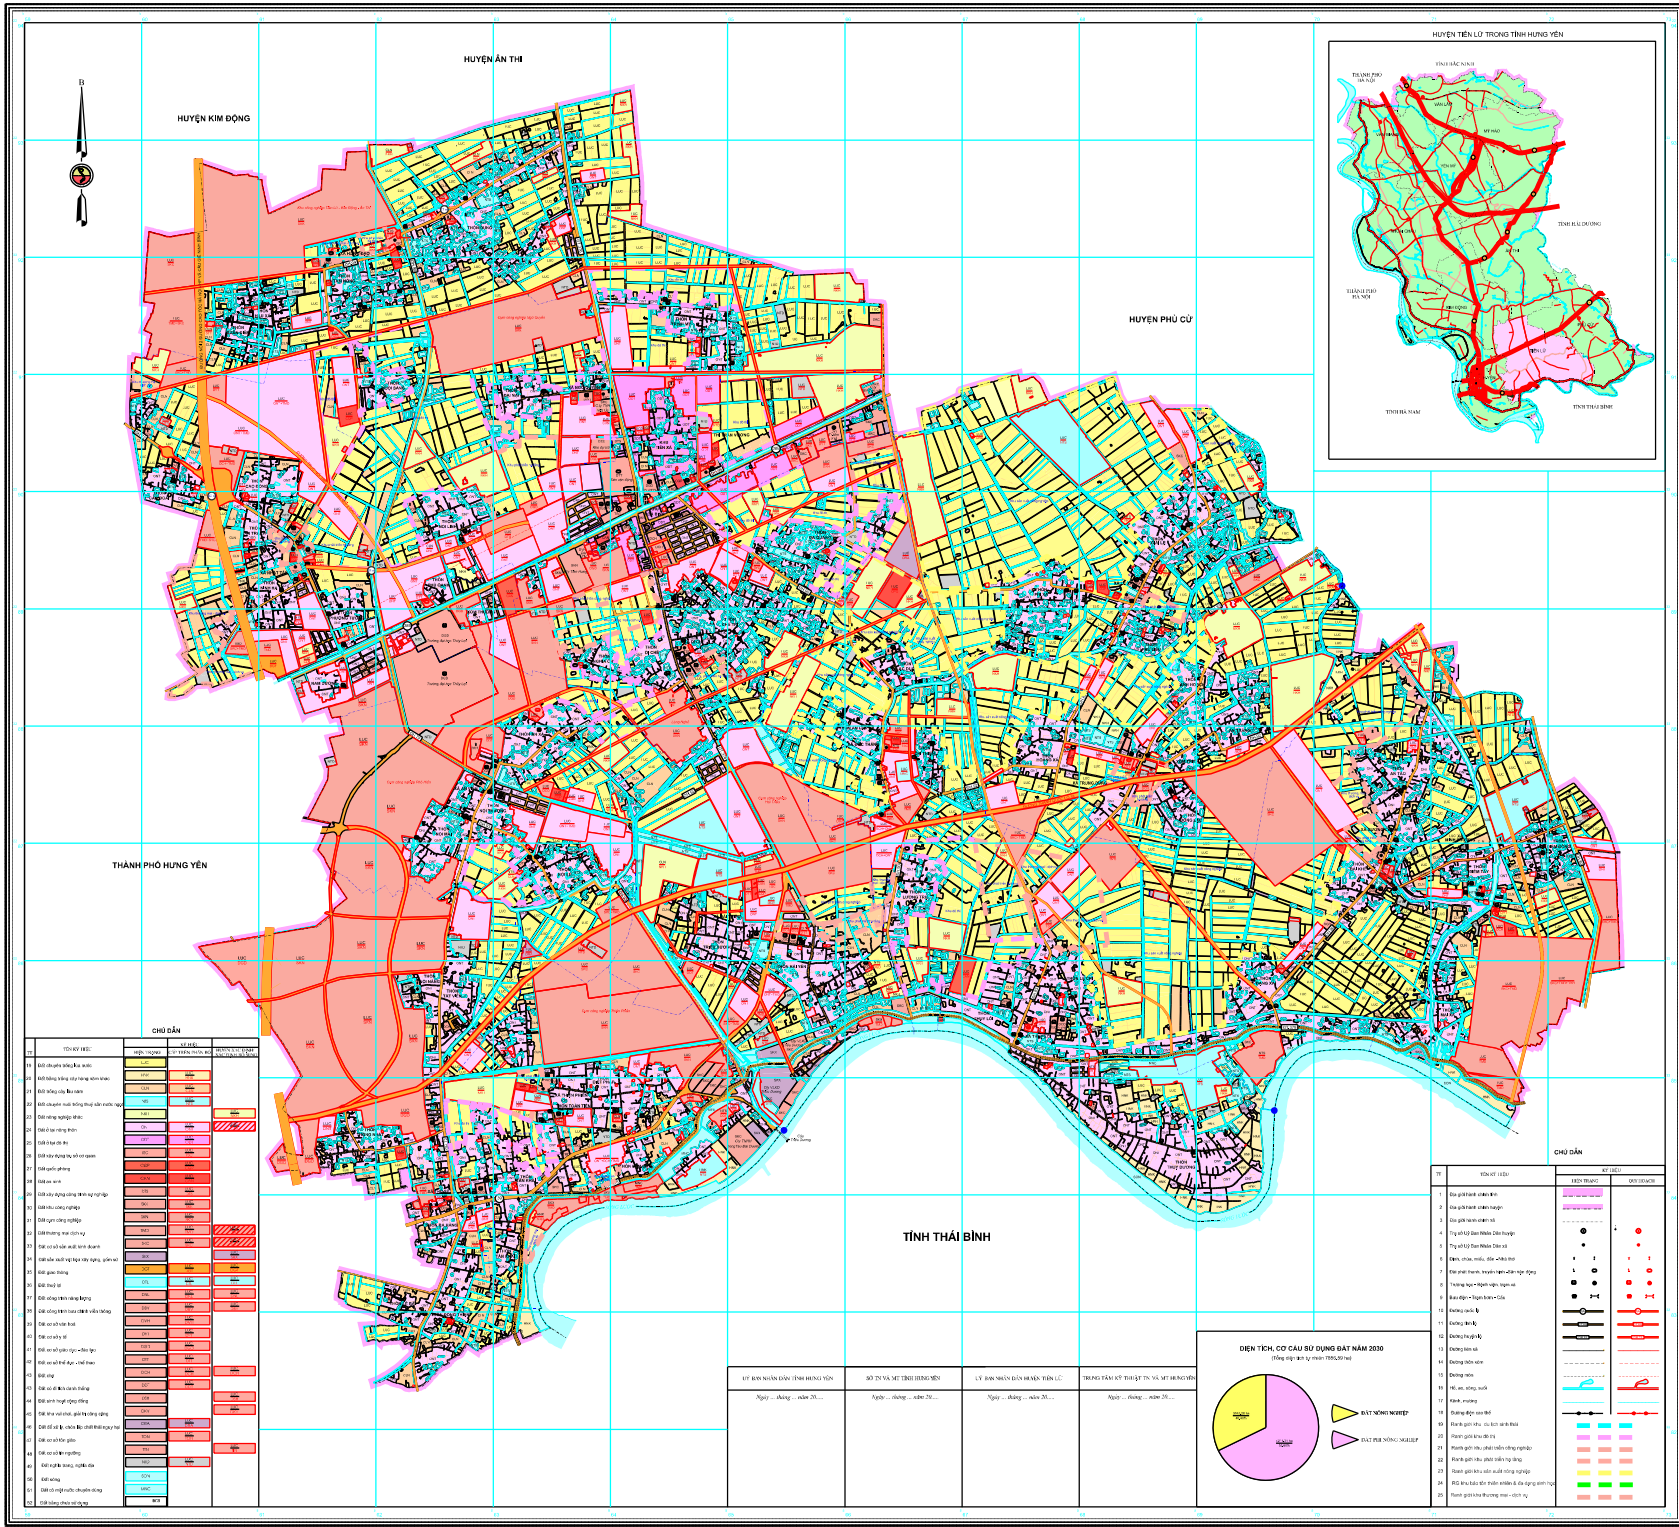

BẢN ĐỒ QUY HOẠCH SỬ DỤNG ĐẤT THỜI KỲ 2021-2030

HUYỆN TIỀN LŨ - TỈNH HƯNG YÊN

CHỈ DẪN

STT	TÊN KÍ HIỆU	Màu nền	Màu viền
01	Đất phi nông nghiệp	Đỏ	Đỏ
02	Đất nông nghiệp	Đen	Đen
03	Đất rừng phòng hộ	Xanh lá	Xanh lá
04	Đất rừng đặc dụng	Xanh lá đậm	Xanh lá đậm
05	Đất rừng sản xuất	Xanh lá nhạt	Xanh lá nhạt
06	Đất trồng cây lâu năm	Vàng	Vàng
07	Đất trồng cây hàng năm khác	Đen	Đen
08	Đất trồng lúa nước	Xanh lá nhạt	Xanh lá nhạt
09	Đất trồng lúa khô	Xanh lá nhạt	Xanh lá nhạt
10	Đất trồng cây có múi	Vàng	Vàng
11	Đất trồng cây ăn quả khác	Vàng	Vàng
12	Đất trồng rau màu	Đen	Đen
13	Đất trồng cây dược liệu	Vàng	Vàng
14	Đất trồng cây công nghiệp	Vàng	Vàng
15	Đất trồng cây thực phẩm	Vàng	Vàng
16	Đất trồng cây cảnh	Vàng	Vàng
17	Đất trồng cây khác	Vàng	Vàng
18	Đất trồng cây khác	Vàng	Vàng
19	Đất trồng cây khác	Vàng	Vàng
20	Đất trồng cây khác	Vàng	Vàng
21	Đất trồng cây khác	Vàng	Vàng
22	Đất trồng cây khác	Vàng	Vàng
23	Đất trồng cây khác	Vàng	Vàng
24	Đất trồng cây khác	Vàng	Vàng
25	Đất trồng cây khác	Vàng	Vàng
26	Đất trồng cây khác	Vàng	Vàng
27	Đất trồng cây khác	Vàng	Vàng
28	Đất trồng cây khác	Vàng	Vàng
29	Đất trồng cây khác	Vàng	Vàng
30	Đất trồng cây khác	Vàng	Vàng

NGƯỜI TÀI LIỆU: [Tên người tài liệu]

TỶ LỆ 1 : 10000

ĐƠN VỊ XÂY DỰNG: [Đơn vị xây dựng]